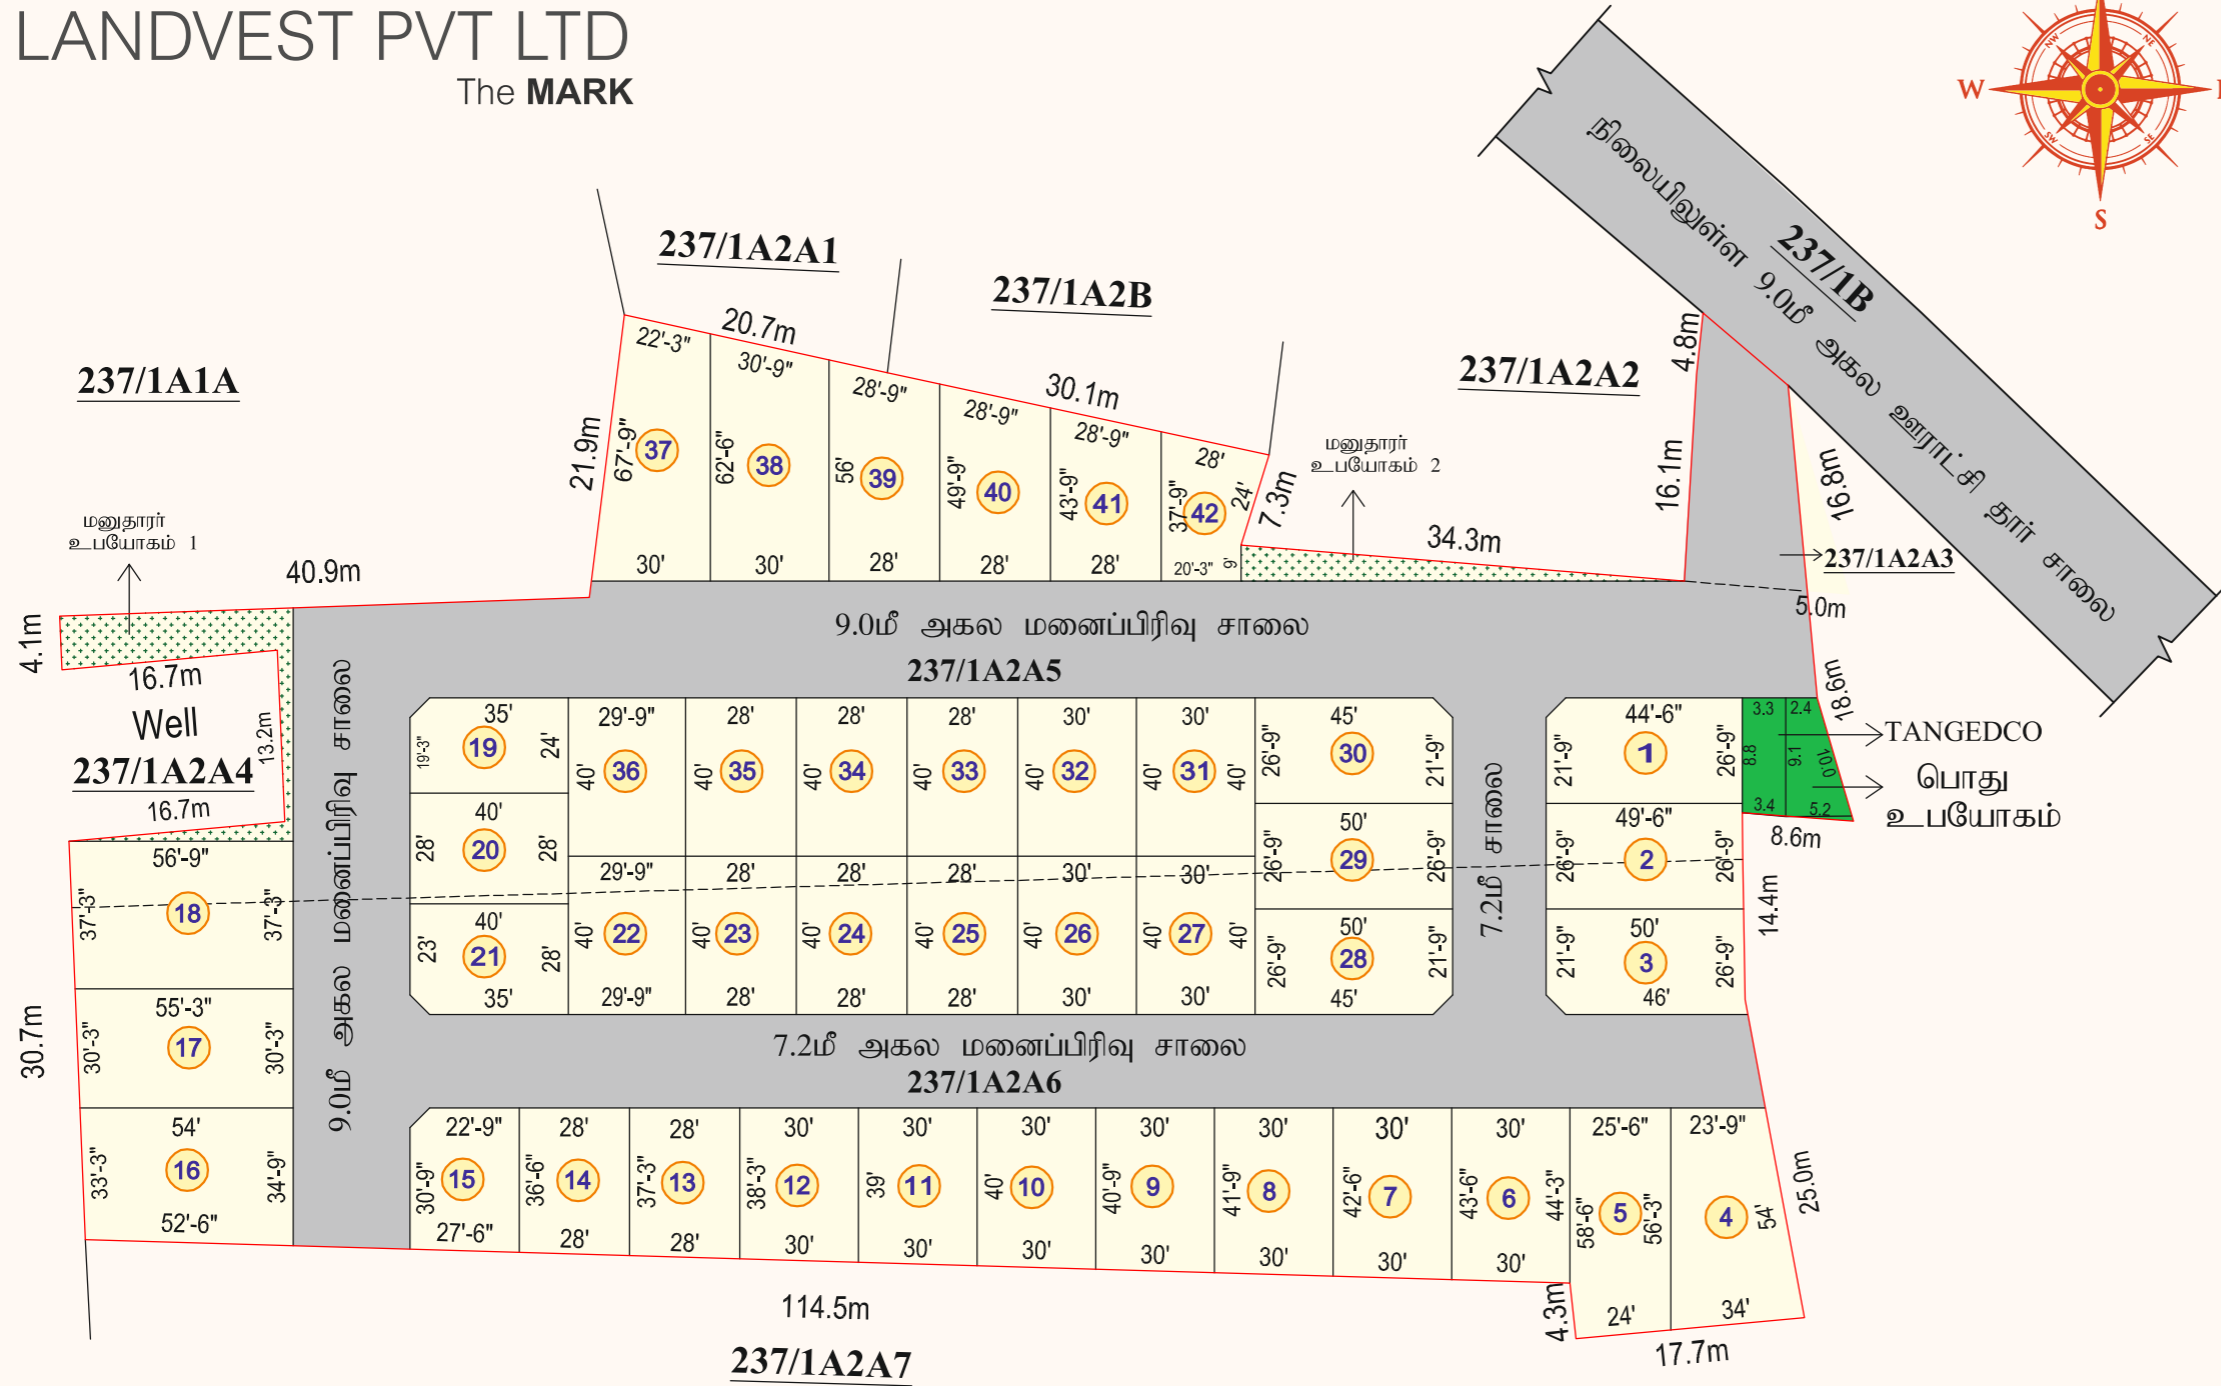

Drainage Facility

**AURA**  
LANDVEST PVT LTD  
The MARK

90427 65995

Scan for Location

**AURA**  
LANDVEST PVT LTD  
The MARK

**AURA**  
**AISWARYAM**  
MASAGOUNDENCHETTIPALAYAM, ANNUR

2-BHK & 3-BHK PREMIUM VILLAS  
& VILLA PLOTS FOR SALE

90427 65995

2-BHK  
**39.5**  
LAKHS ONWARDS

3-BHK  
**43.5**  
LAKHS ONWARDS

Plot No.	In Cent	In Sq. ft
1	3.01	1311.63
2	3.05	1327.85
3	3.05	1326.54
4	3.63	1580.66
5	3.33	1450.45
6	3.02	1315.41
7	2.96	1289.00
8	2.90	1262.61
9	2.84	1236.20
10	2.78	1209.79
11	2.72	1183.38
12	2.66	1156.97
13	2.42	1052.27
14	2.36	1029.43
15	2.26	984.20
16	4.15	1805.79
17	3.79	1652.41
18	4.79	2086.00
19	2.18	951.39
20	2.57	1120.00
21	2.54	1107.50
22	2.73	1190.00
23	2.57	1120.16
24	2.57	1120.16
25	2.57	1120.16
26	2.75	1200.00
27	2.75	1200.00
28	3.04	1325.00
29	3.07	1337.50
30	3.04	1325.00
31	2.75	1200.00
32	2.75	1200.00
33	2.57	1120.00
34	2.57	1120.00
35	2.57	1120.00
36	2.73	1190.00
37	3.88	1688.45
38	4.08	1777.50
39	3.39	1477.00
40	3.01	1309.00
41	2.62	1141.00
42	1.85	807.94